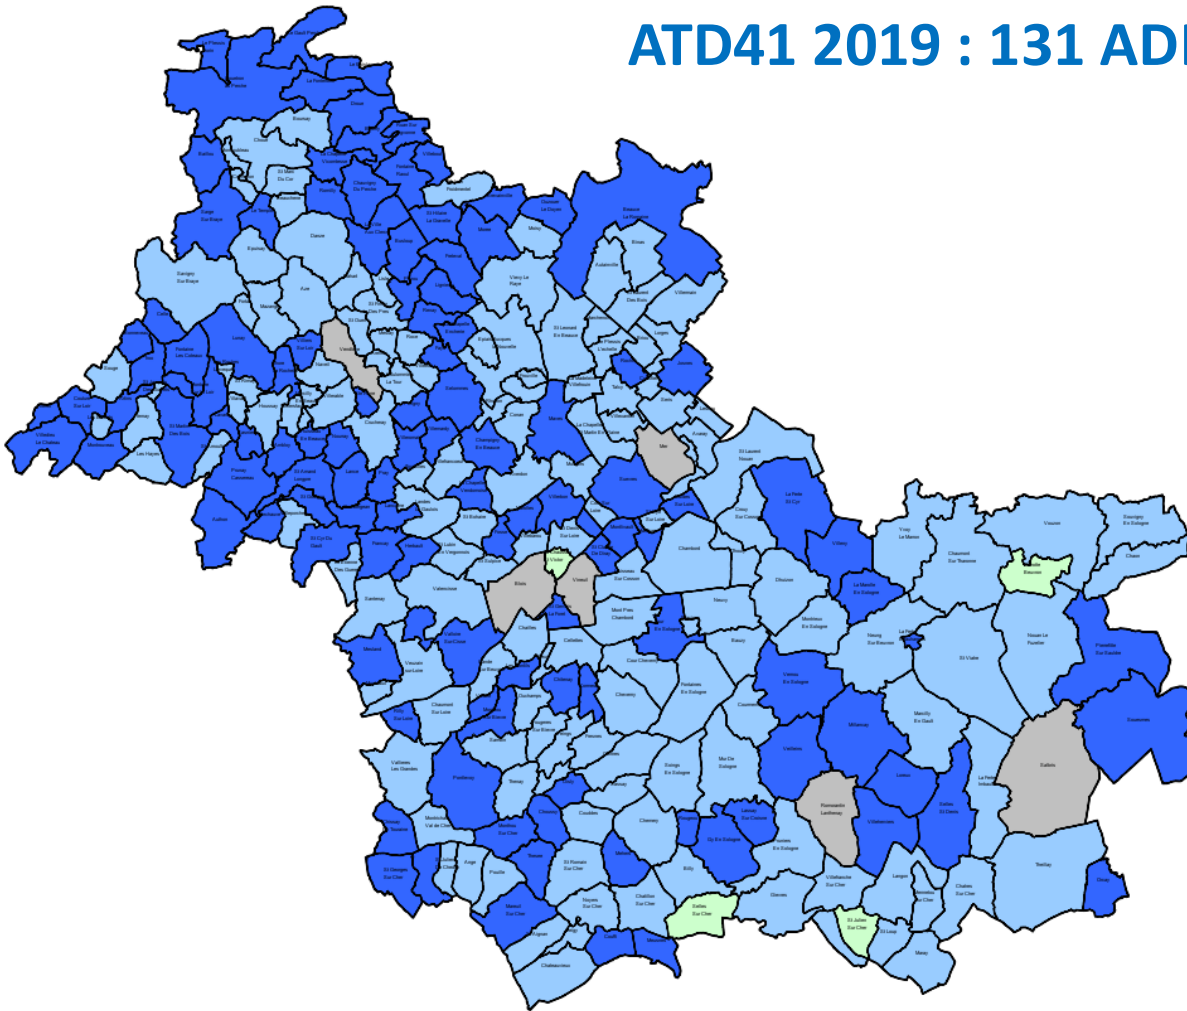

ATD41 2019 : 131 ADHERENTS

Légende :

■■■■■ Communes adhérentes (131 communes)

■■■■■ Communes ou communes déléguées de **0 à 4000 habitants** potentiellement adhérentes (150 communes)

■■■■■ Communes ou communes déléguées de **4000 à 5000 habitants** potentiellement adhérentes (4 communes)

■■■■■ Communes **> 5 000 habitants** exclues du dispositif (6 communes)